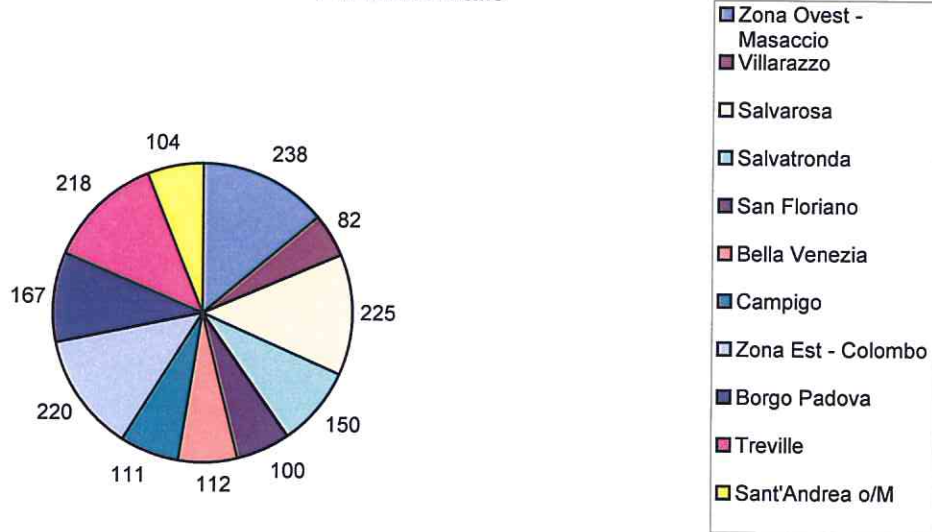

Infanzia statale

Infanzia statale

Primaria Statale

Primaria statale

Secondaria di 1° grado - statale

Secondaria di 1° grado - statale

Secondaria di 2° grado - statale

Secondaria di 2° grado - statale

Infanzia Paritaria

Infanzia paritaria

Primaria e Secondaria S. Maria della Pieve

Primaria e Secondaria S. Maria della Pieve

C.F.P. " Lepido Rocco"

C.F.P. "Lepido Rocco"

Totale generale Alunni

Totale generale ALUNNI