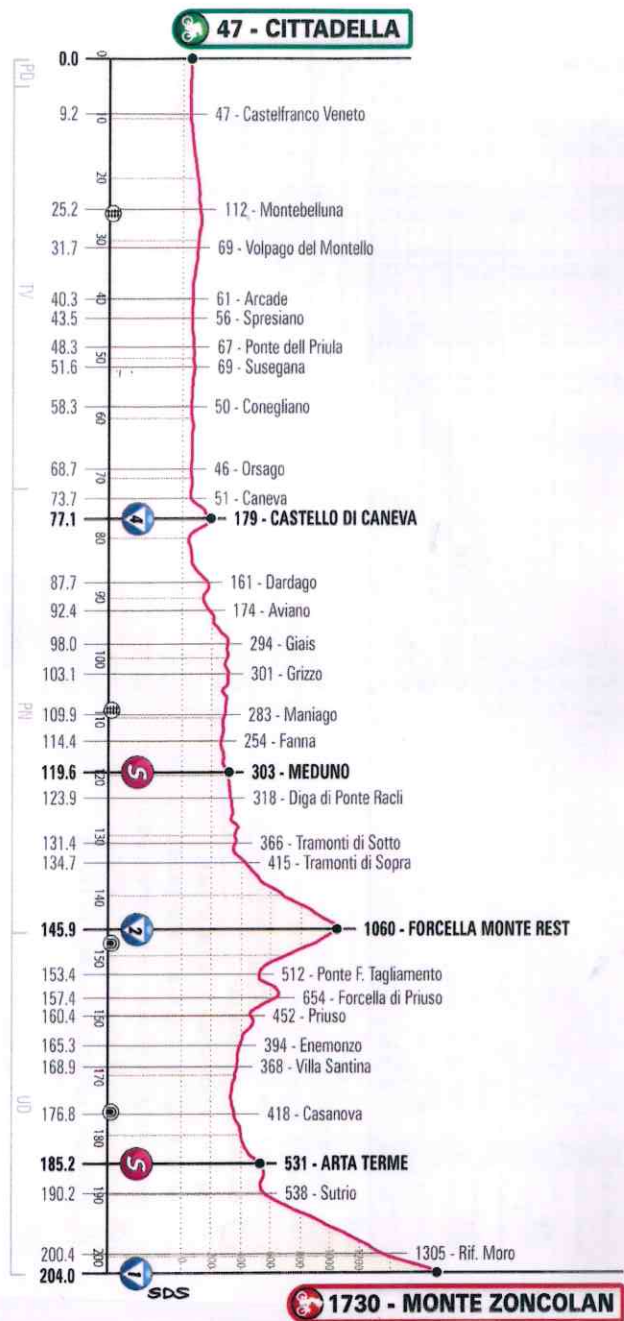

**LEGENDA / KEY**

- Traguardo volante Intermediate Sprint**
- GPM (con categoria) KOM (categorized)**
- Galleria Tunnel**
- Passaggio a livello Level Crossing**
- Percorso Fuori Corsa Off Race**

Basic Map data © OpenStreetMap (and) contributors, CC-BY-SA, SPS rendering by Mapentive

**MONTE ZONCOLAN**

**ARTA TERME**

**FORCELLA DI MONTE REST**

**MEDUNO**

**CASTELLO DI CANEVA**

**CITTADELLA**

**km 0**

**SAS**

Google Maps da Via Castellana, 31033 Castelfranco Veneto TV a SP667, Provincia di Treviso

In auto 16,7 km, 22 min

**TREVISO**

Castelfranco Veneto

Castelfranco Veneto

Riese Pio X

- ↑ sr.53
- ↖ sr.53      Circonvallazione Ovest
- ↑ sr.53      serie di rotatorie
- ↑ sr.53
- ↖ sp.667      rotatoria - via San Pio X
- ↑ sp.667